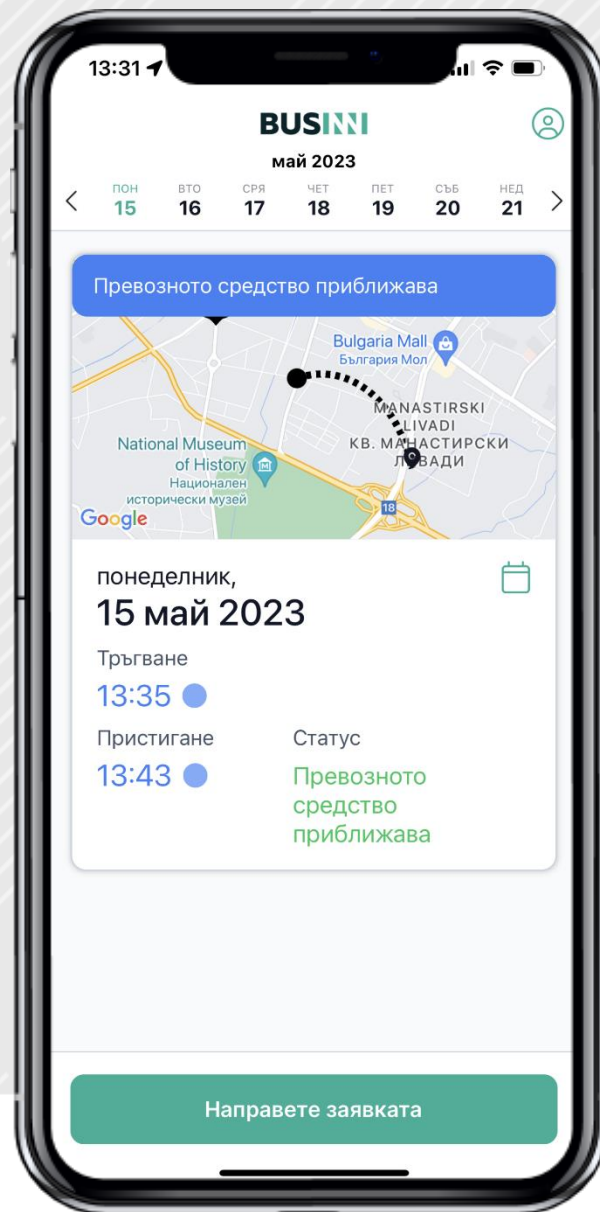

The UrbalLab of Europe!

МОБИЛНО ПРИЛОЖЕНИЕ ЗА ЗЕЛЕН ТРАНСПОРТ ПРИ ПОИСКВАНЕ ЧРЕЗ ДАНИИ И ИЗКУСТВЕН ИНТЕЛЕКТ

MODESHIFT

МОБИЛНО ПРИЛОЖЕНИЕ ЗА ПЪТНИКА

- Създайте акунт

МОБИЛНО ПРИЛОЖЕНИЕ ЗА ПЪТНИКА

- Позволете на мобилното приложение да използва местоположението/ локацията ВИ

МОБИЛНО ПРИЛОЖЕНИЕ ЗА ПЪТНИКА

- Вижте точките за качване и слизане

МОБИЛНО ПРИЛОЖЕНИЕ ЗА ПЪТНИКА

- Заявете пътуване в най-близката до вас точка за качване

МОБИЛНО ПРИЛОЖЕНИЕ ЗА ПЪТНИКА

- Проследете пътуването си