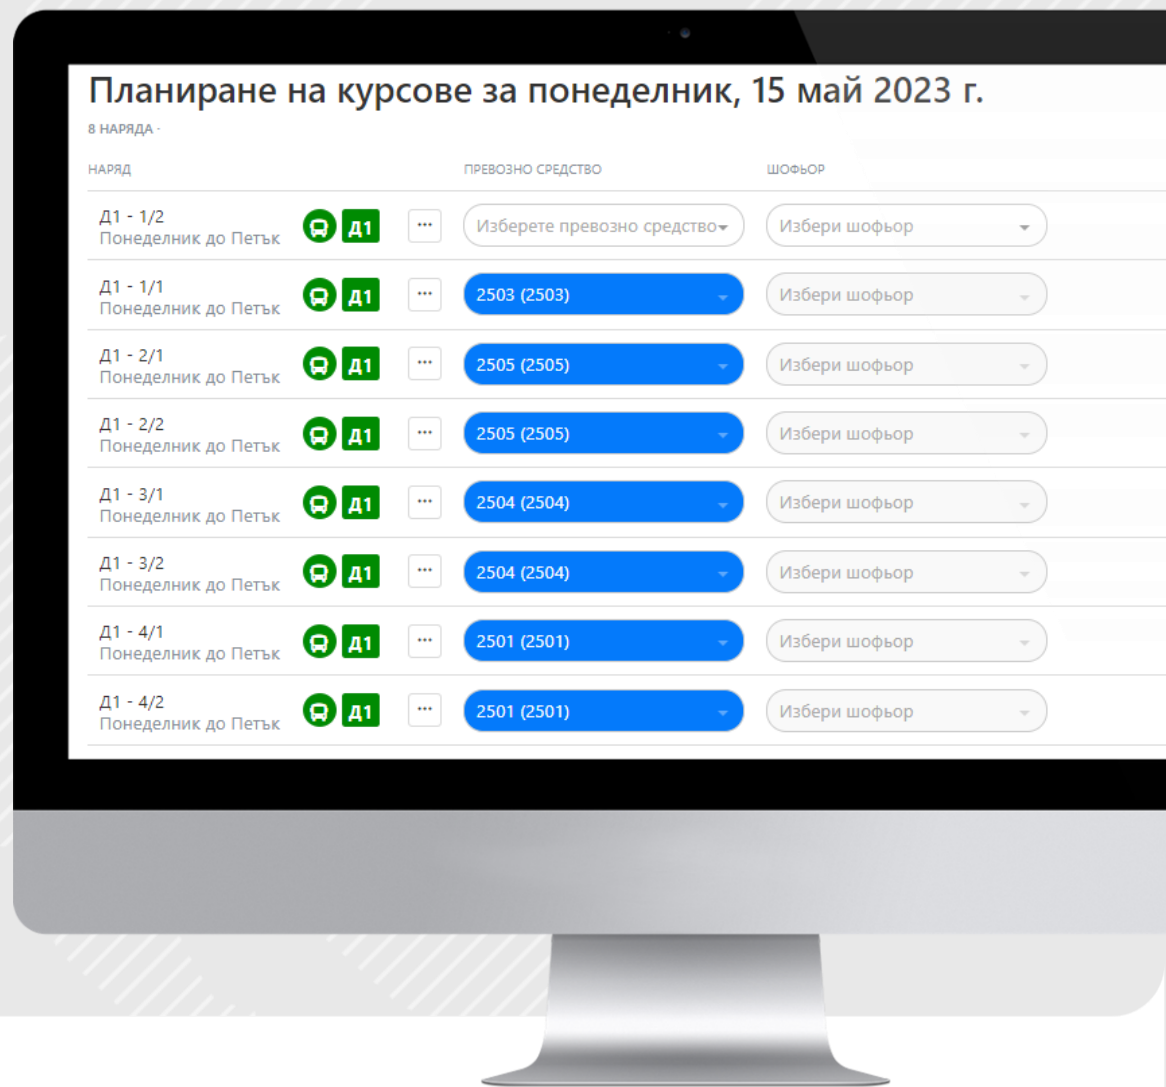

МОБИЛНО ПРИЛОЖЕНИЕ ЗА ПЪТНИКА

- Вижте точките за качване и слизане

МОБИЛНО ПРИЛОЖЕНИЕ ЗА ПЪТНИКА

- Заявете пътуване в най-близката до вас точка за качване

МОБИЛНО ПРИЛОЖЕНИЕ ЗА ПЪТНИКА

- Проследете пътуването си

БЕК ОФИС

- Вижте автобусния парк, местоположението на превозните средства и качванията, основни отчети и анализ на данни в реално време.
- Създавате, редактирате и премахвате потребители от системата и давате съответния достъп за всеки потребител.