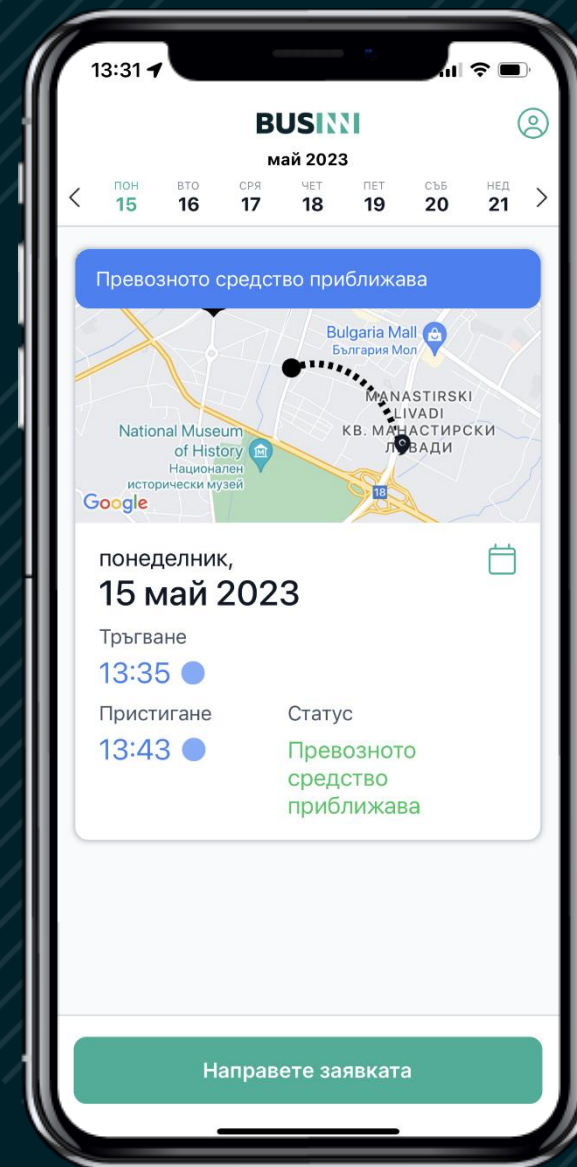

The UrbalLab of Europe!

МОБИЛНО ПРИЛОЖЕНИЕ ЗА ЗЕЛЕН ТРАНСПОРТ ПРИ ПОИСКВАНЕ ЧРЕЗ ДАНИИ И ИЗКУСТВЕН ИНТЕЛЕКТ

MODESHIFT

МОБИЛНО ПРИЛОЖЕНИЕ ЗА ПЪТНИКА

- Създайте акунт

МОБИЛНО ПРИЛОЖЕНИЕ ЗА ПЪТНИКА

- Позволете на мобилното приложение да използва местоположението/ локацията ВИ

МОБИЛНО ПРИЛОЖЕНИЕ ЗА ПЪТНИКА

- Вижте точките за качване и слизане

МОБИЛНО ПРИЛОЖЕНИЕ ЗА ПЪТНИКА

- Заявете пътуване в най-близката до вас точка за качване

МОБИЛНО ПРИЛОЖЕНИЕ ЗА ПЪТНИКА

- Проследете пътуването си