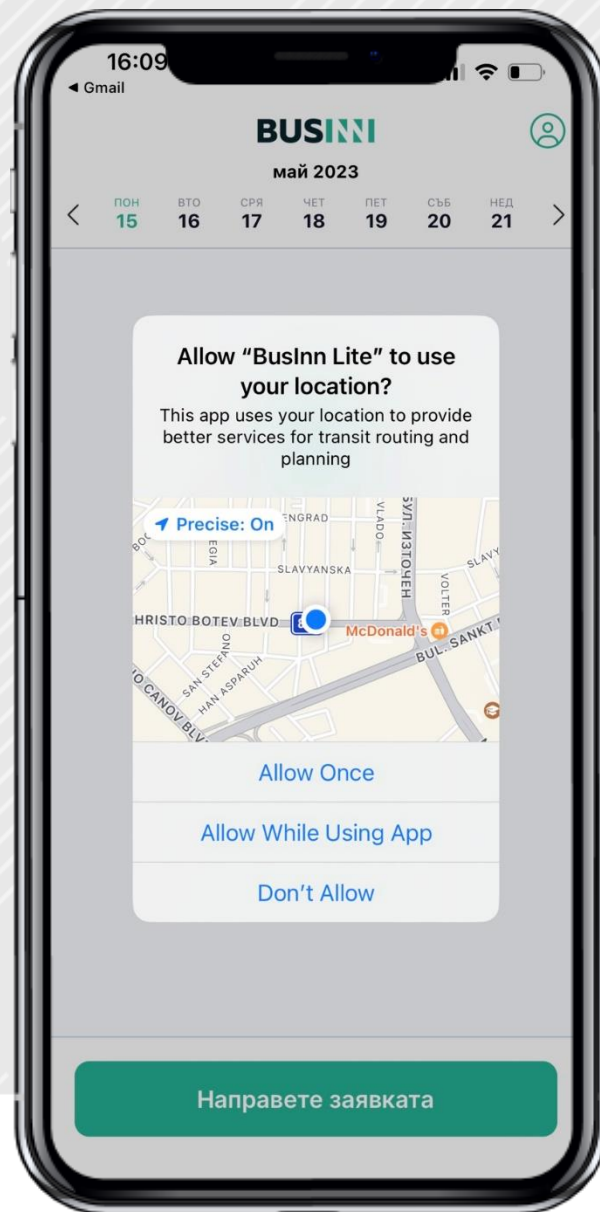

The UrbalLab of Europe!

МОБИЛНО ПРИЛОЖЕНИЕ ЗА ЗЕЛЕН ТРАНСПОРТ ПРИ ПОИСКВАНЕ ЧРЕЗ ДАНИИ И ИЗКУСТВЕН ИНТЕЛЕКТ

MODESHIFT

МОБИЛНО ПРИЛОЖЕНИЕ ЗА ПЪТНИКА

- Създайте акунт

МОБИЛНО ПРИЛОЖЕНИЕ ЗА ПЪТНИКА

- Позволете на мобилното приложение да използва местоположението/ локацията ВИ

МОБИЛНО ПРИЛОЖЕНИЕ ЗА ПЪТНИКА

- Вижте точките за качване и слизане

МОБИЛНО ПРИЛОЖЕНИЕ ЗА ПЪТНИКА

- Заявете пътуване в най-близката до вас точка за качване

МОБИЛНО ПРИЛОЖЕНИЕ ЗА ПЪТНИКА

- Проследете пътуването си

БЕК ОФИС

- Вижте автобусния парк, местоположението на превозните средства и качванията, основни отчети и анализ на данни в реално време.
- Създавате, редактирате и премахвате потребители от системата и давате съответния достъп за всеки потребител.