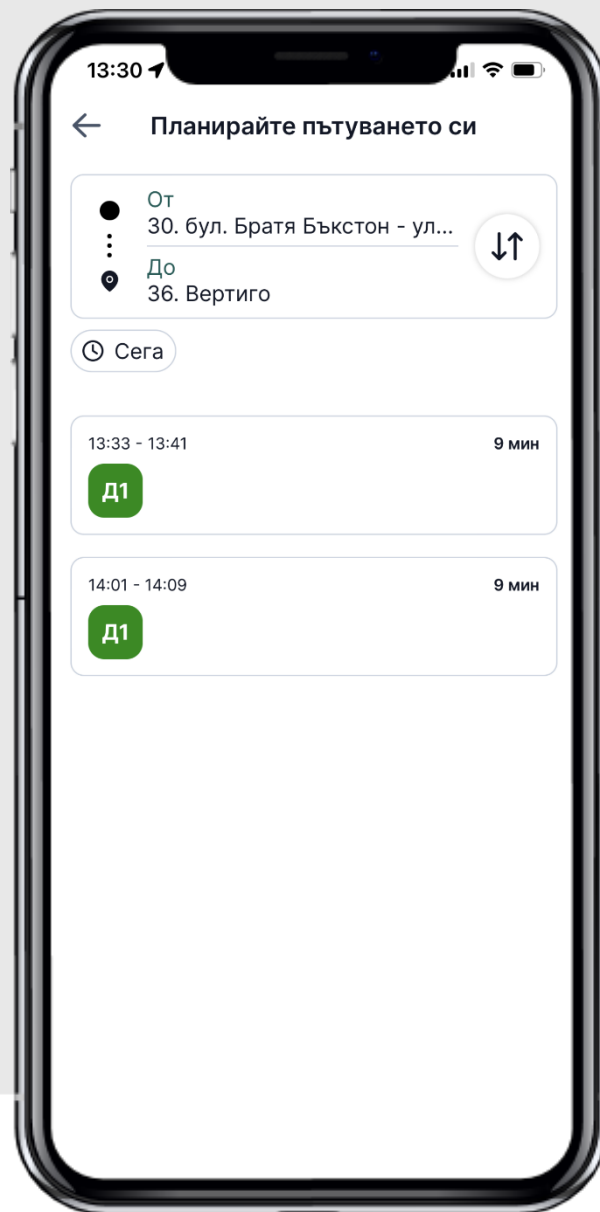

The UrbalLab of Europe!

МОБИЛНО ПРИЛОЖЕНИЕ ЗА ЗЕЛЕН ТРАНСПОРТ ПРИ ПОИСКВАНЕ ЧРЕЗ ДАНИИ И ИЗКУСТВЕН ИНТЕЛЕКТ

MODESHIFT

МОБИЛНО ПРИЛОЖЕНИЕ ЗА ПЪТНИКА

- Създайте акунт

МОБИЛНО ПРИЛОЖЕНИЕ ЗА ПЪТНИКА

- Позволете на мобилното приложение да използва местоположението/ локацията ВИ

МОБИЛНО ПРИЛОЖЕНИЕ ЗА ПЪТНИКА

- Вижте точките за качване и слизане

МОБИЛНО ПРИЛОЖЕНИЕ ЗА ПЪТНИКА

- Заявете пътуване в най-близката до вас точка за качване

МОБИЛНО ПРИЛОЖЕНИЕ ЗА ПЪТНИКА

- Проследете пътуването си